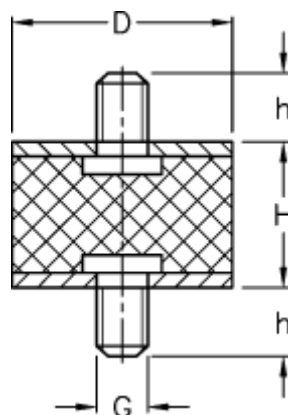

Varenummer: 51101061002310
Beskrivelse: KLEE Vibrationsdæmper type 1
20-15-1, M6x10/M6x10, NR - 57 shore

Mål

D = 20
G = M6
h = 10
H = 15